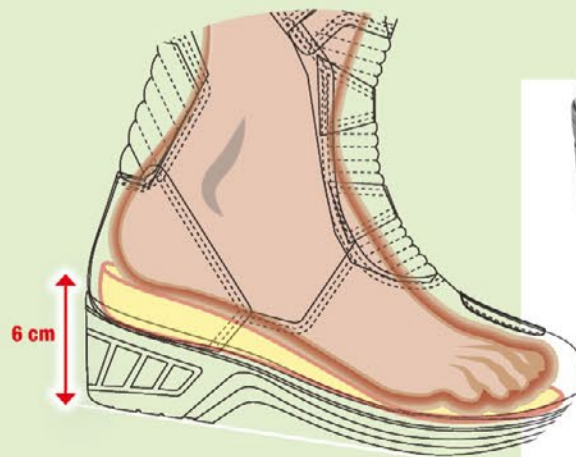

**50%
gespart**
€ 29,95
€ 14,95

14.9001

14.9002

RIDER NIERENGURT

- Schaumstoffpolsterung
- individuelle Weitenverstellung durch Klettverschluss
- Reflektor-Streifen aus 3M™ Scotchlite™
- 100% Polyester

50.5067
€ 149,95

B67 SNEAKER

- Knöchel-, Zehen-, Fersen- und Schalthebelverstärkung
- Komfortpolster an Ferse
- Obermaterial: echtes Leder
- Reflexelement an der Ferse
- und Reflexbedruckung

50.2000

D20 DAMENSTIEFEL, WASSERDICHT, € 169,95

- Zehen-, Fersen-, Knöchel- und Schalthebelverstärkung
- Wadenweite einstellbar durch Klettverschluss und elastischen Einsatz
- PU-beschichtetes, wasserabweisendes Leder in matter Optik

DAMENSTIEFEL

ERHÖHTE INNEN- & AUSSENSOHLE

- Die Form der Damenstiefel ist speziell auf die Anatomie des weiblichen Fußes ausgerichtet.
- Ein Frauenfuß unterscheidet sich vor allem im schmaleren Mittelfuß und einer allgemein kleineren Ferse.
- Durch die um insgesamt 6 cm erhöhte Innen- und Außensohle wird die Bedienbarkeit des Motorrads erleichtert und die Standsicherheit erhöht.